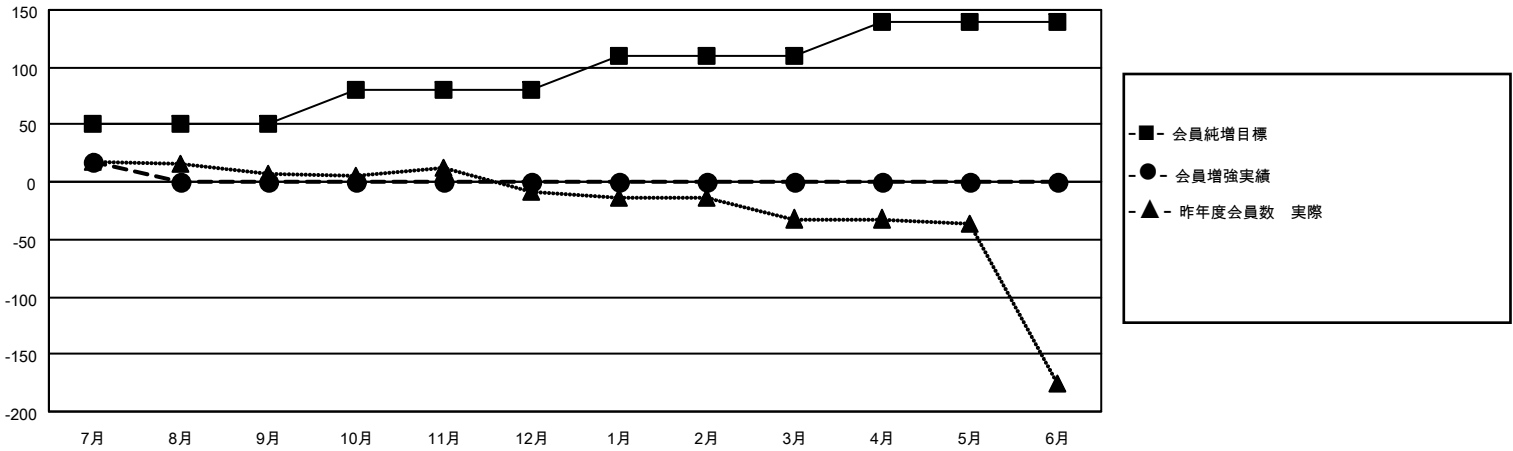

MONTHLY MEMBERSHIP PROGRESS REPORT

地域 JAPAN

District 336 B

Results as of: 7/31/2022

クラブ			
結果 : 2022-2023			
四半期	新クラブ目標	新クラブ	解散クラブ
7月/8月/9月	0	0	0
10月/11月/12月	1	0	0
1月/2月/3月	1	0	0
4月/5月/6月	1	0	0

名			
結果 : 2022-2023			
四半期	会員純増目標	会員増強実績	退会者 (転籍を含む) 実際
7月/8月/9月	50	43	23
10月/11月/12月	30	0	0
1月/2月/3月	30	0	0
4月/5月/6月	30	0	0

新クラブ目標及び実績累計

会員目標及び実績累計

解散クラブ: 0	27 CLUBS OF 85 一名以上の新会 員を登録	男女別	
退会者		男性	2,067 (83.31%)
物故会員 0	会員累計データを見るには、ここをクリック	女性	414 (16.69%)
クラブ解散 0		NON BINARY	0 (0.00%)
その他 23		PREFER NOT TO ANSWER	0 (0.00%)
合計 23		世帯主/家族会員合計	413
		国際会費半額の家族会員	227