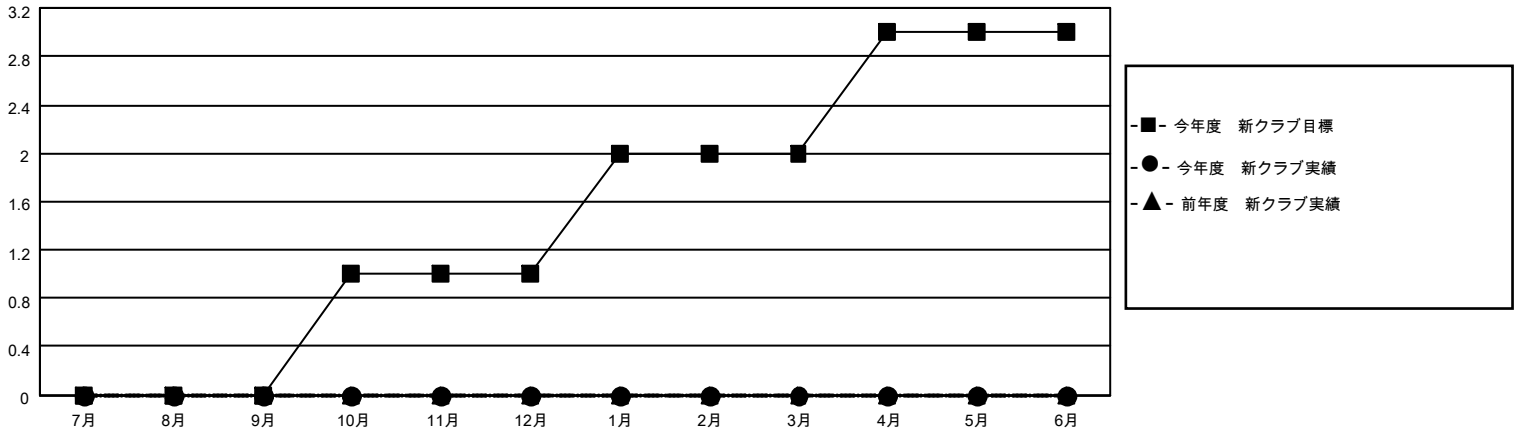

MONTHLY MEMBERSHIP PROGRESS REPORT

地域 JAPAN

District 336 B

Results as of: 7/31/2022

クラブ			
結果 : 2022-2023			
四半期	新クラブ目標	新クラブ	解散クラブ
7月/8月/9月	0	0	0
10月/11月/12月	1	0	0
1月/2月/3月	1	0	0
4月/5月/6月	1	0	0

名			
結果 : 2022-2023			
四半期	会員純増目標	会員増強実績	退会者 (転籍を含む) 実際
7月/8月/9月	50	43	23
10月/11月/12月	30	0	0
1月/2月/3月	30	0	0
4月/5月/6月	30	0	0

新クラブ目標及び実績累計

会員目標及び実績累計

解散クラブ: 0	27 CLUBS OF 85 一名以上の新会 員を登録	男女別	
退会者		男性	2,067 (83.31%)
物故会員 0	会員累計データを見るには、ここをクリック	女性	414 (16.69%)
クラブ解散 0		NON BINARY	0 (0.00%)
その他 23		PREFER NOT TO ANSWER	0 (0.00%)
合計 23		世帯主/家族会員合計	413
		国際会費半額の家族会員	227